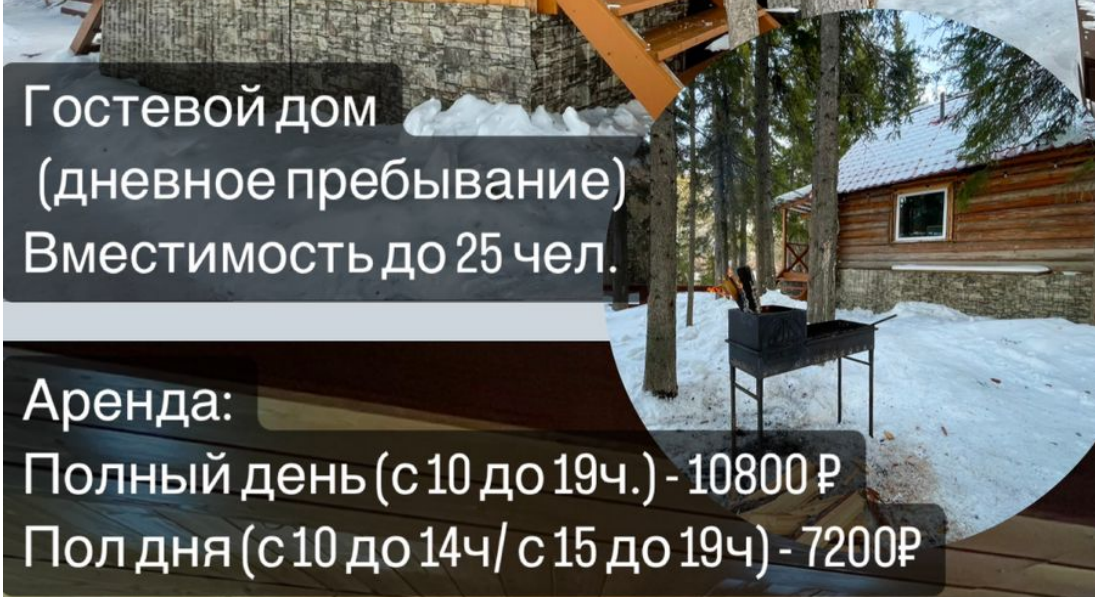

Панорама
(Вместимость до 15 чел)

Аренда:
Полный день с 10 до 19ч - 10800 Р
Пол дня с 10 до 14ч/ с 15 до 19ч - 7200 Р

Гостевой дом
(дневное пребывание)
Вместимость до 25 чел.

Аренда:
Полный день (с 10 до 19ч.) - 10800 ₽
Полдня (с 10 до 14ч/ с 15 до 19ч) - 7200₽

Малый гостевой дом
(Вместимость до 15 чел)

Аренда:
Полный день с 10 до 19ч - 7200 ₽
Полдня с 10 до 14ч/15 до 19ч - 4800 ₽