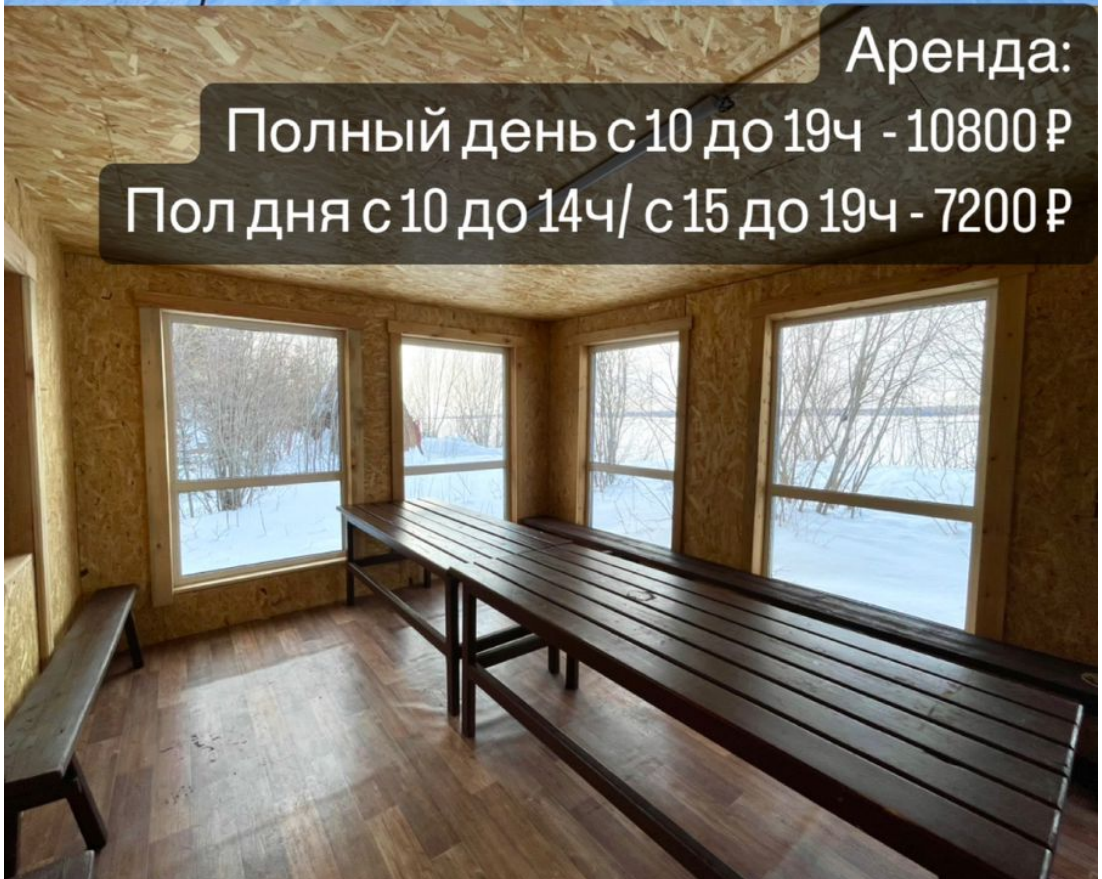

Панорама
(Вместимость до 15 чел)

Аренда:
Полный день с 10 до 19ч - 10800 Р
Пол дня с 10 до 14ч/ с 15 до 19ч - 7200 Р

Гостевой дом
(дневное пребывание)
Вместимость до 25 чел.

Аренда:
Полный день (с 10 до 19ч.) - 10800 ₽
Полдня (с 10 до 14ч/ с 15 до 19ч) - 7200₽

Малый гостевой дом
(Вместимость до 15 чел)

Аренда:
Полный день с 10 до 19ч - 7200 ₽
Полдня с 10 до 14ч/15 до 19ч - 4800 ₽