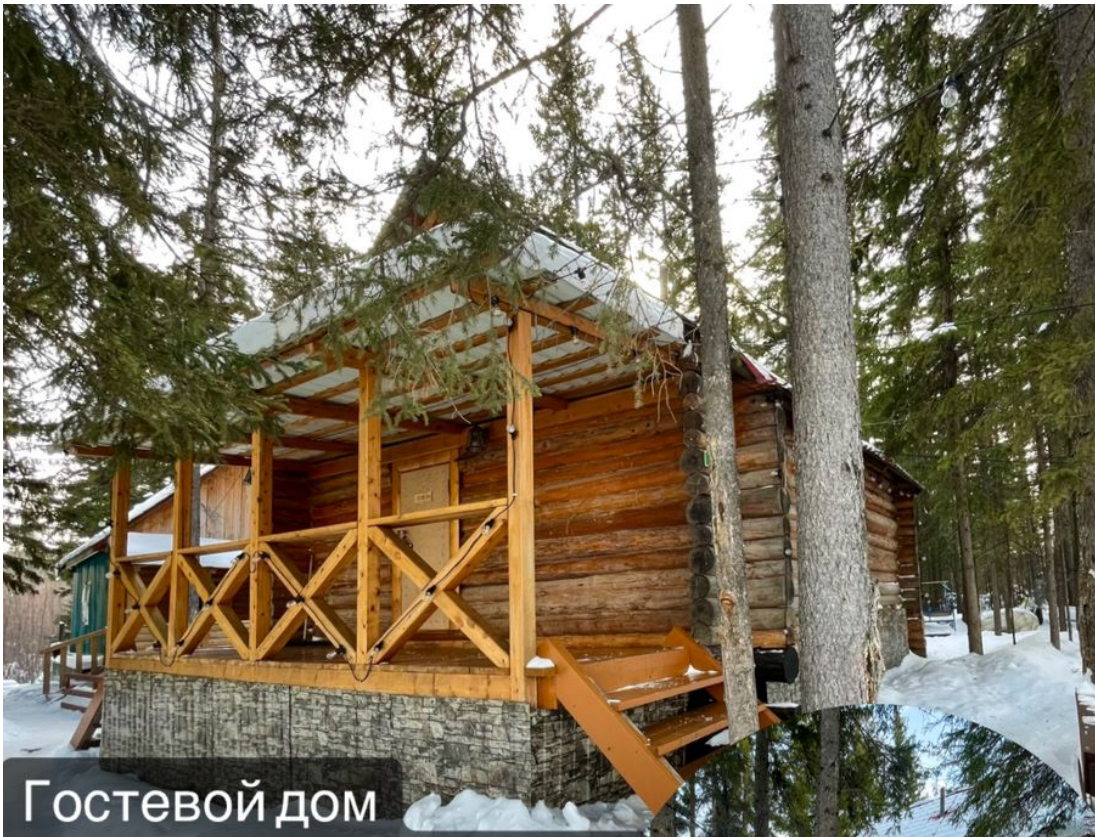

Панорама
(Вместимость до 15 чел)

Аренда:
Полный день с 10 до 19ч - 10800 Р
Пол дня с 10 до 14ч/ с 15 до 19ч - 7200 Р

Гостевой дом
(дневное пребывание)
Вместимость до 25 чел.

Аренда:
Полный день (с 10 до 19ч.) - 10800 ₽
Полдня (с 10 до 14ч/ с 15 до 19ч) - 7200₽

Малый гостевой дом
(Вместимость до 15 чел)

Аренда:
Полный день с 10 до 19ч - 7200 ₽
Полдня с 10 до 14ч/15 до 19ч - 4800 ₽